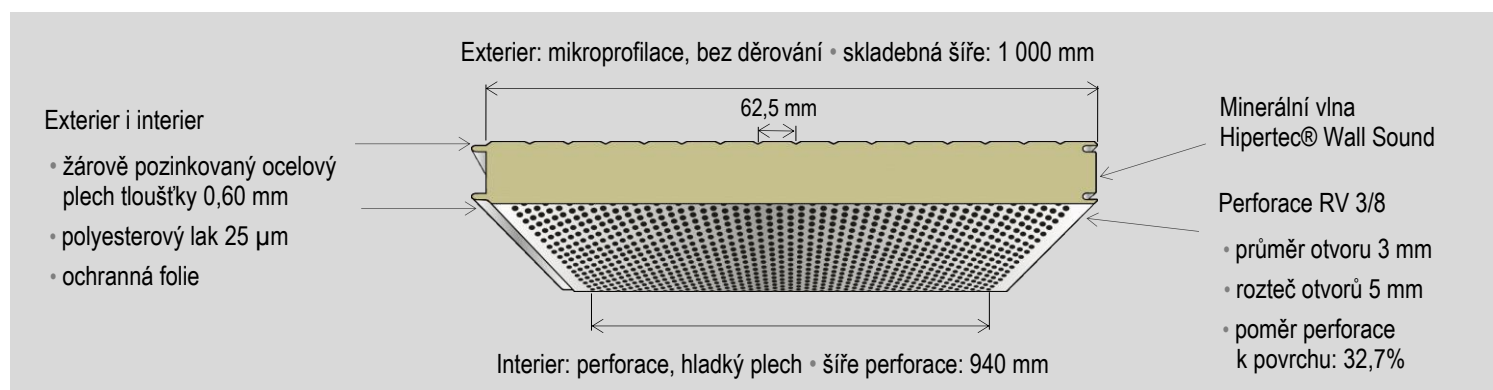

Akustický sendvičový panel Hipertec® Wall Sound

CENÍK SKLADOVÝCH PANELŮ platný od 6. 5. 2026

- ⇒ Panely jsou **k okamžitému odběru ve skladu** v Praze 9 - Běchovicích.
- ⇒ Ceny jsou uvedeny bez DPH a dopravy. Před každou objednávkou je nutné ověřit aktuální stav skladu.
- ⇒ Na přání panely nařežeme na požadované délky (hrubý, ruční řez) za 150,- Kč/řez.
- ⇒ Ceny platí pro skladové panely. Na jiné tloušťky, barvy či délky nebo **množství nad 150m²** Vám rádi připravíme výhodnější **individuální cenovou nabídku**.

Označení panelu	Tl. minerální izolace (mm)	Barevný odstín RAL		Délka panelu (mm)	Cena do 50 m ² (Kč/m ²)	Cena nad 50 m ² (Kč/m ²)
		Exterier	Interier			
Hipertec® Wall Sound 60 mm	60		RAL 9002	5 000	1 140,-	1 083,-
			RAL 9002	7 500		
Hipertec® Wall Sound 80 mm	80		RAL 9006	5 000	1 200,-	1 140,-
			RAL 9006	7 500		

- ⇒ Vzduchová neprůzvučnost: **Rw 32-35 dB**, zvuková pohltivost **α = 0,94** (dle frekvence).
- ⇒ Možnost sestavy do kombinací umožňujících **Rw až 55-70 dB**, vyzkoušeno více než 70 akustických sestav.
- ⇒ Požární odolnost: **EI 60**, reakce na požár: **A2-s1, d0**.
- ⇒ Vysoká tuhost umožňuje výrobu panelů velkých délek (standardně **2-25 m**, větší délky na poptávku).
- ⇒ Využití pro venkovní prostory i interiéry, kde je třeba utlumit hluk.
- ⇒ Akustický panel absorbuje hluk na perforované straně, snižuje dozvuk v interiéru a zamezuje šíření hluku skrz panel.
- ⇒ Vhodné i pro akustické odstínění u venkovních zdrojů hluku, např. technologií na střechách, tepelných čerpadel, silnic, železnic apod.

- ⇒ Tloušťka vyráběných panelů je **60-240 mm**. Pro odstínění technologie na střechách, kde je větší sání větru, se standardně využívají panely tloušťky **100-120 mm**. Na přání **řešení navrhne a staticky posoudíme**.